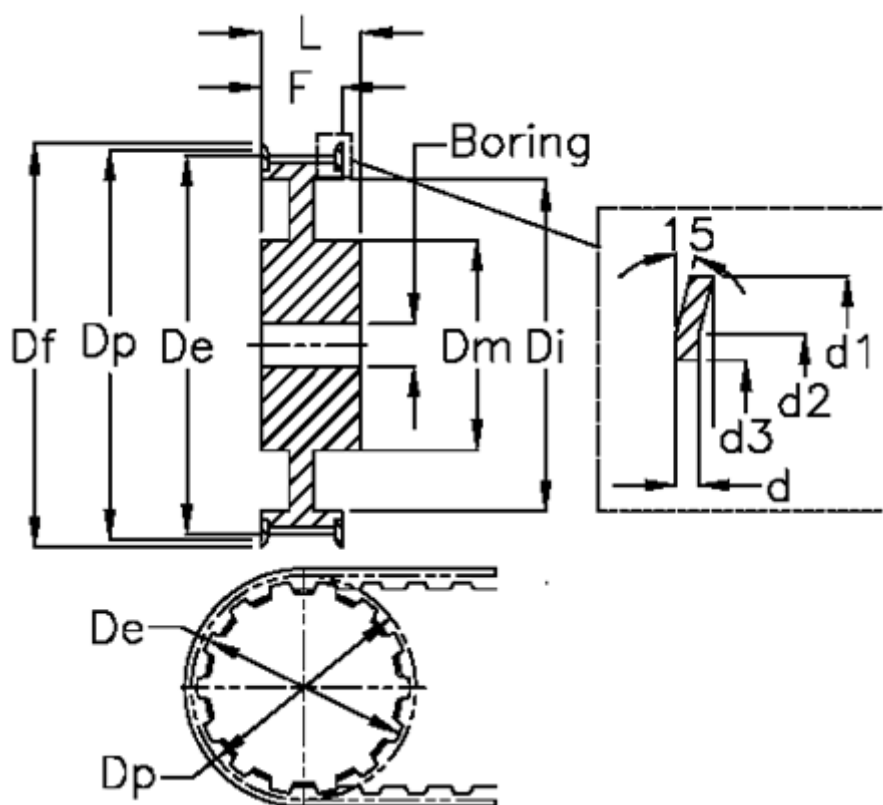

Varenummer: 604144064030
 Beskrivelse: Tandremskive med nav
 HTD 64 8M 30

Mål

Boring = 15	Di = 48	Vægt = 4.3
Bredde = 30	Dm = 90	
d = 1.5	Dp = 162.97	
d1 = 168	F = 137	
d2 = 161	Flangetype = F52	
d3 = 148	L = 38	
De = 161.6	Tandantal = 64	
Df = 168	Type = 8M	